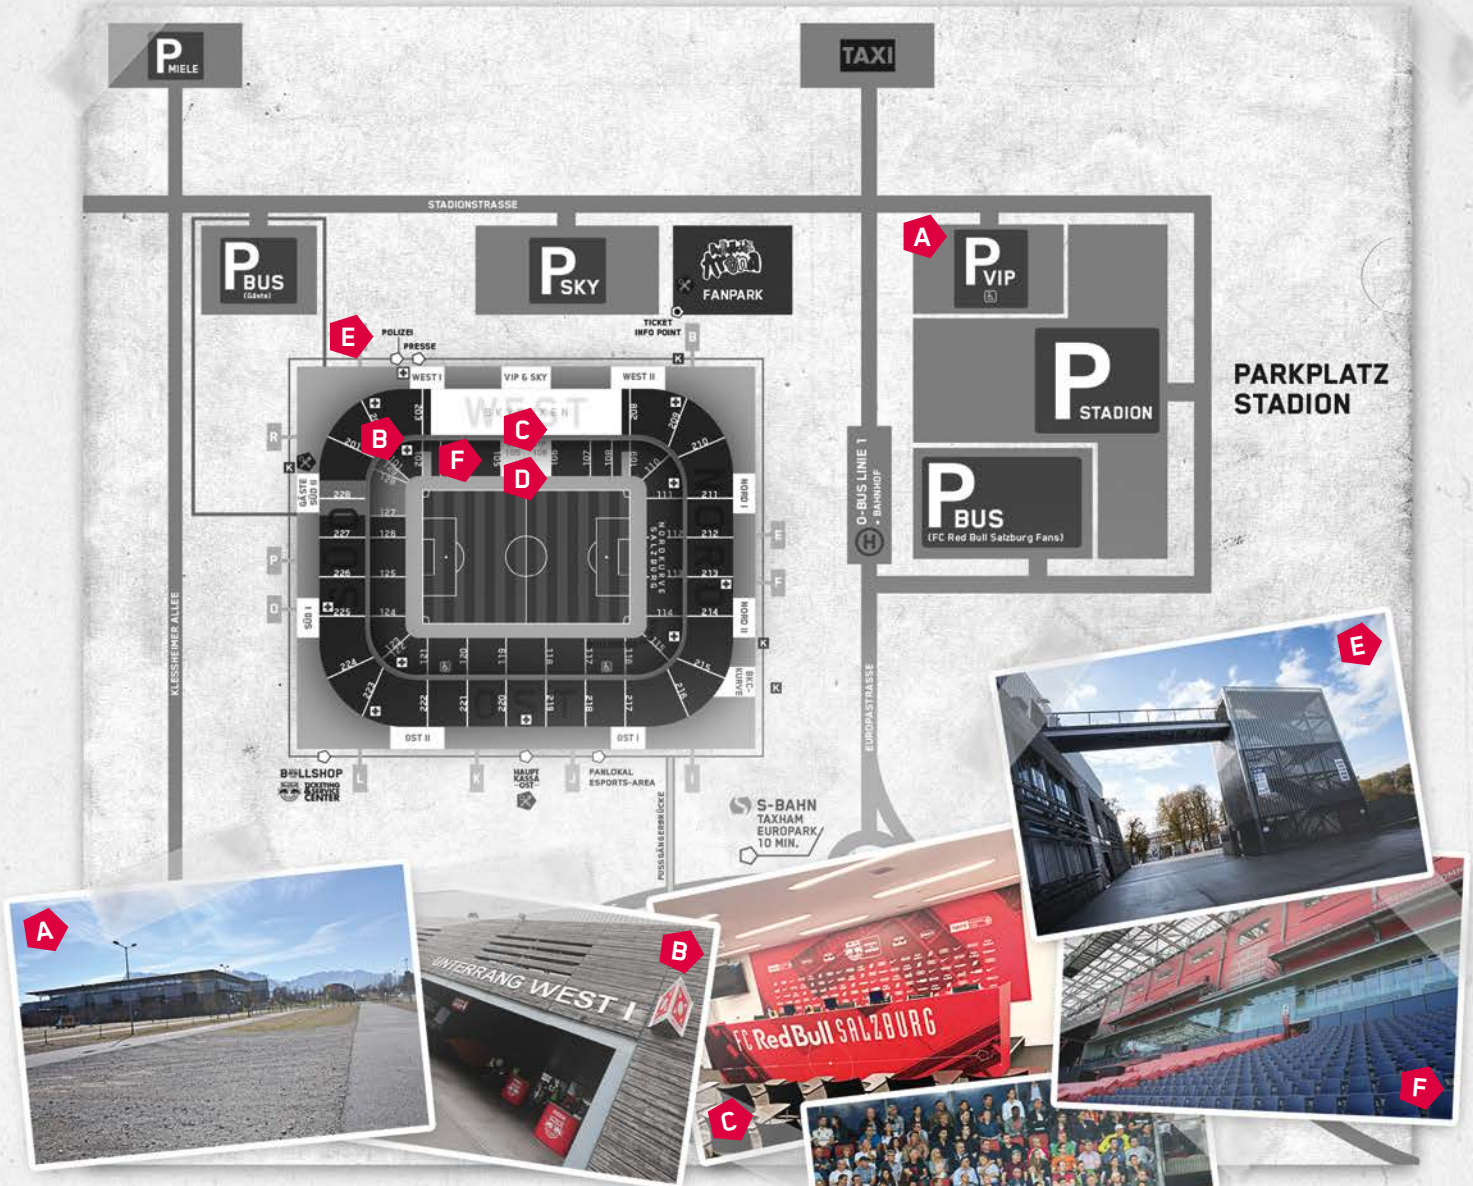

MEDIEN-STADIONPLAN

MEDIENBEREICH

- A** MEDIENPARKPLATZ
- B** MEDIENEINGANG WEST I
 - 0 MEDIENCOUNTER WEST I Hinterlegte Akkreditierungen & Fotoleibchen
- C** -1 MEDIENLOUNGE
 - 1 PRESSEKONFERENZRAUM
- D** -1 PRESSETRIBÜNE
 - 2 MIXED ZONE
- E** TURM A Zugang zu:
 - MEDIENBALKON
 - MEDIENBOXEN

MEDIA STADIUM MAP

MEDIA ZONE

- A** MEDIA PARKING
- B** MEDIA ENTRY WEST I
 - 0 MEDIA COUNTER WEST I Press passes and photographer's bib's
- C** -1 MEDIA ZONE
 - 1 PRESS CONFERENCE ROOM
- D** -1 PRESS SEATING
 - 2 MIXED ZONE
- E** TOWER A Entrance to:
 - MEDIA GALLERY
 - MEDIA BOXES
- F**