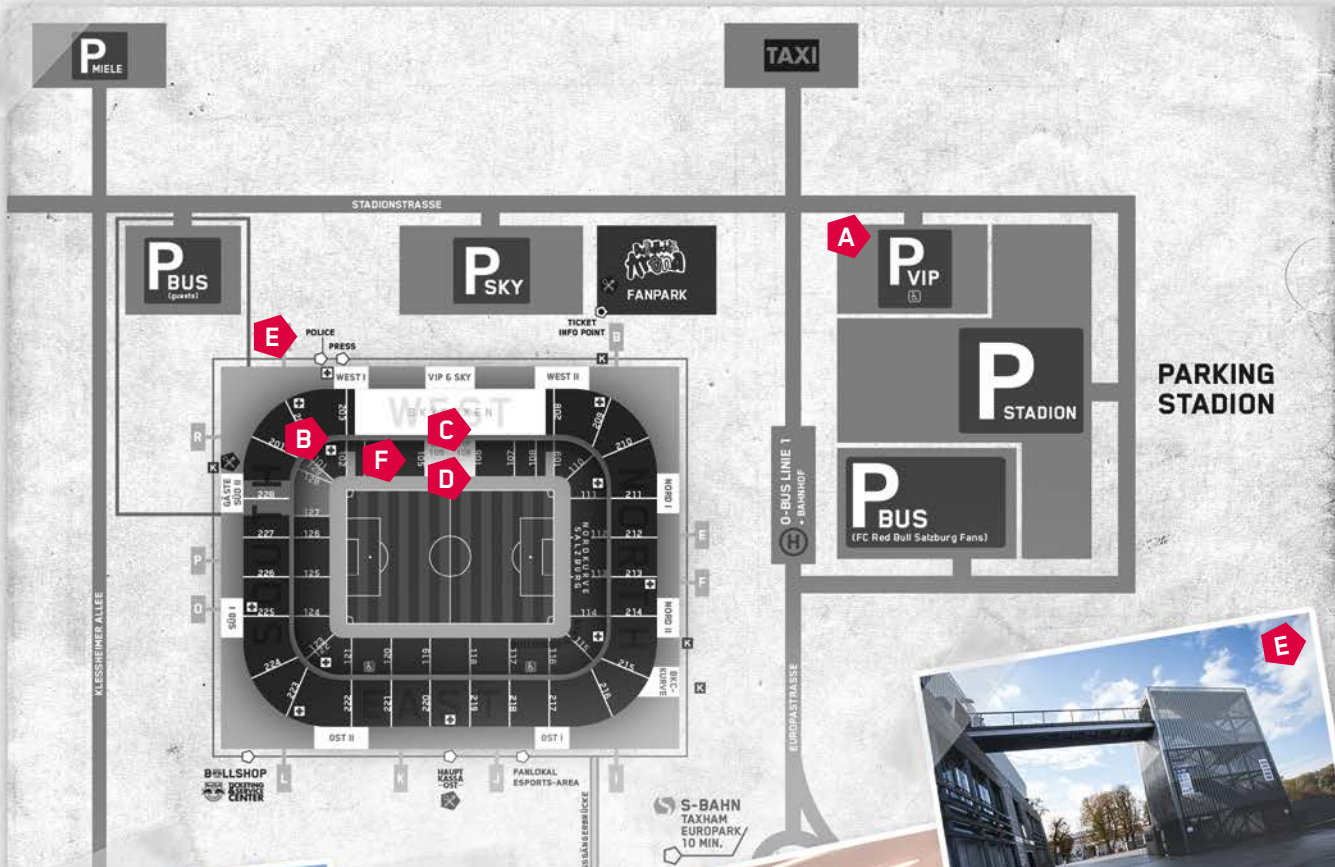

MEDIEN-STADIONPLAN

MEDIENBEREICH

- A** MEDIENPARKPLATZ
- B** MEDIENEINGANG WEST I
 - 0 MEDIENCOUNTER WEST I Hinterlegte Akkreditierungen & Fotoleibchen
- C** -1 MEDIENLOUNGE
 - 1 PRESSEKONFERENZRAUM
- D** -1 PRESSETRIBÜNE
 - 2 MIXED ZONE
- E** TURM A Zugang zu:
 - MEDIENBALKON
 - MEDIENBOXEN

MEDIA STADIUM MAP

MEDIA ZONE

- A** MEDIA PARKING
- B** MEDIA ENTRY WEST I
 - 0 MEDIA COUNTER WEST I Press passes and photographer's bib's
- C** -1 MEDIA ZONE
 - 1 PRESS CONFERENCE ROOM
- D** -1 PRESS SEATING
 - 2 MIXED ZONE
- E** TOWER A Entrance to:
 - MEDIA GALLERY
 - MEDIA BOXES
- F**