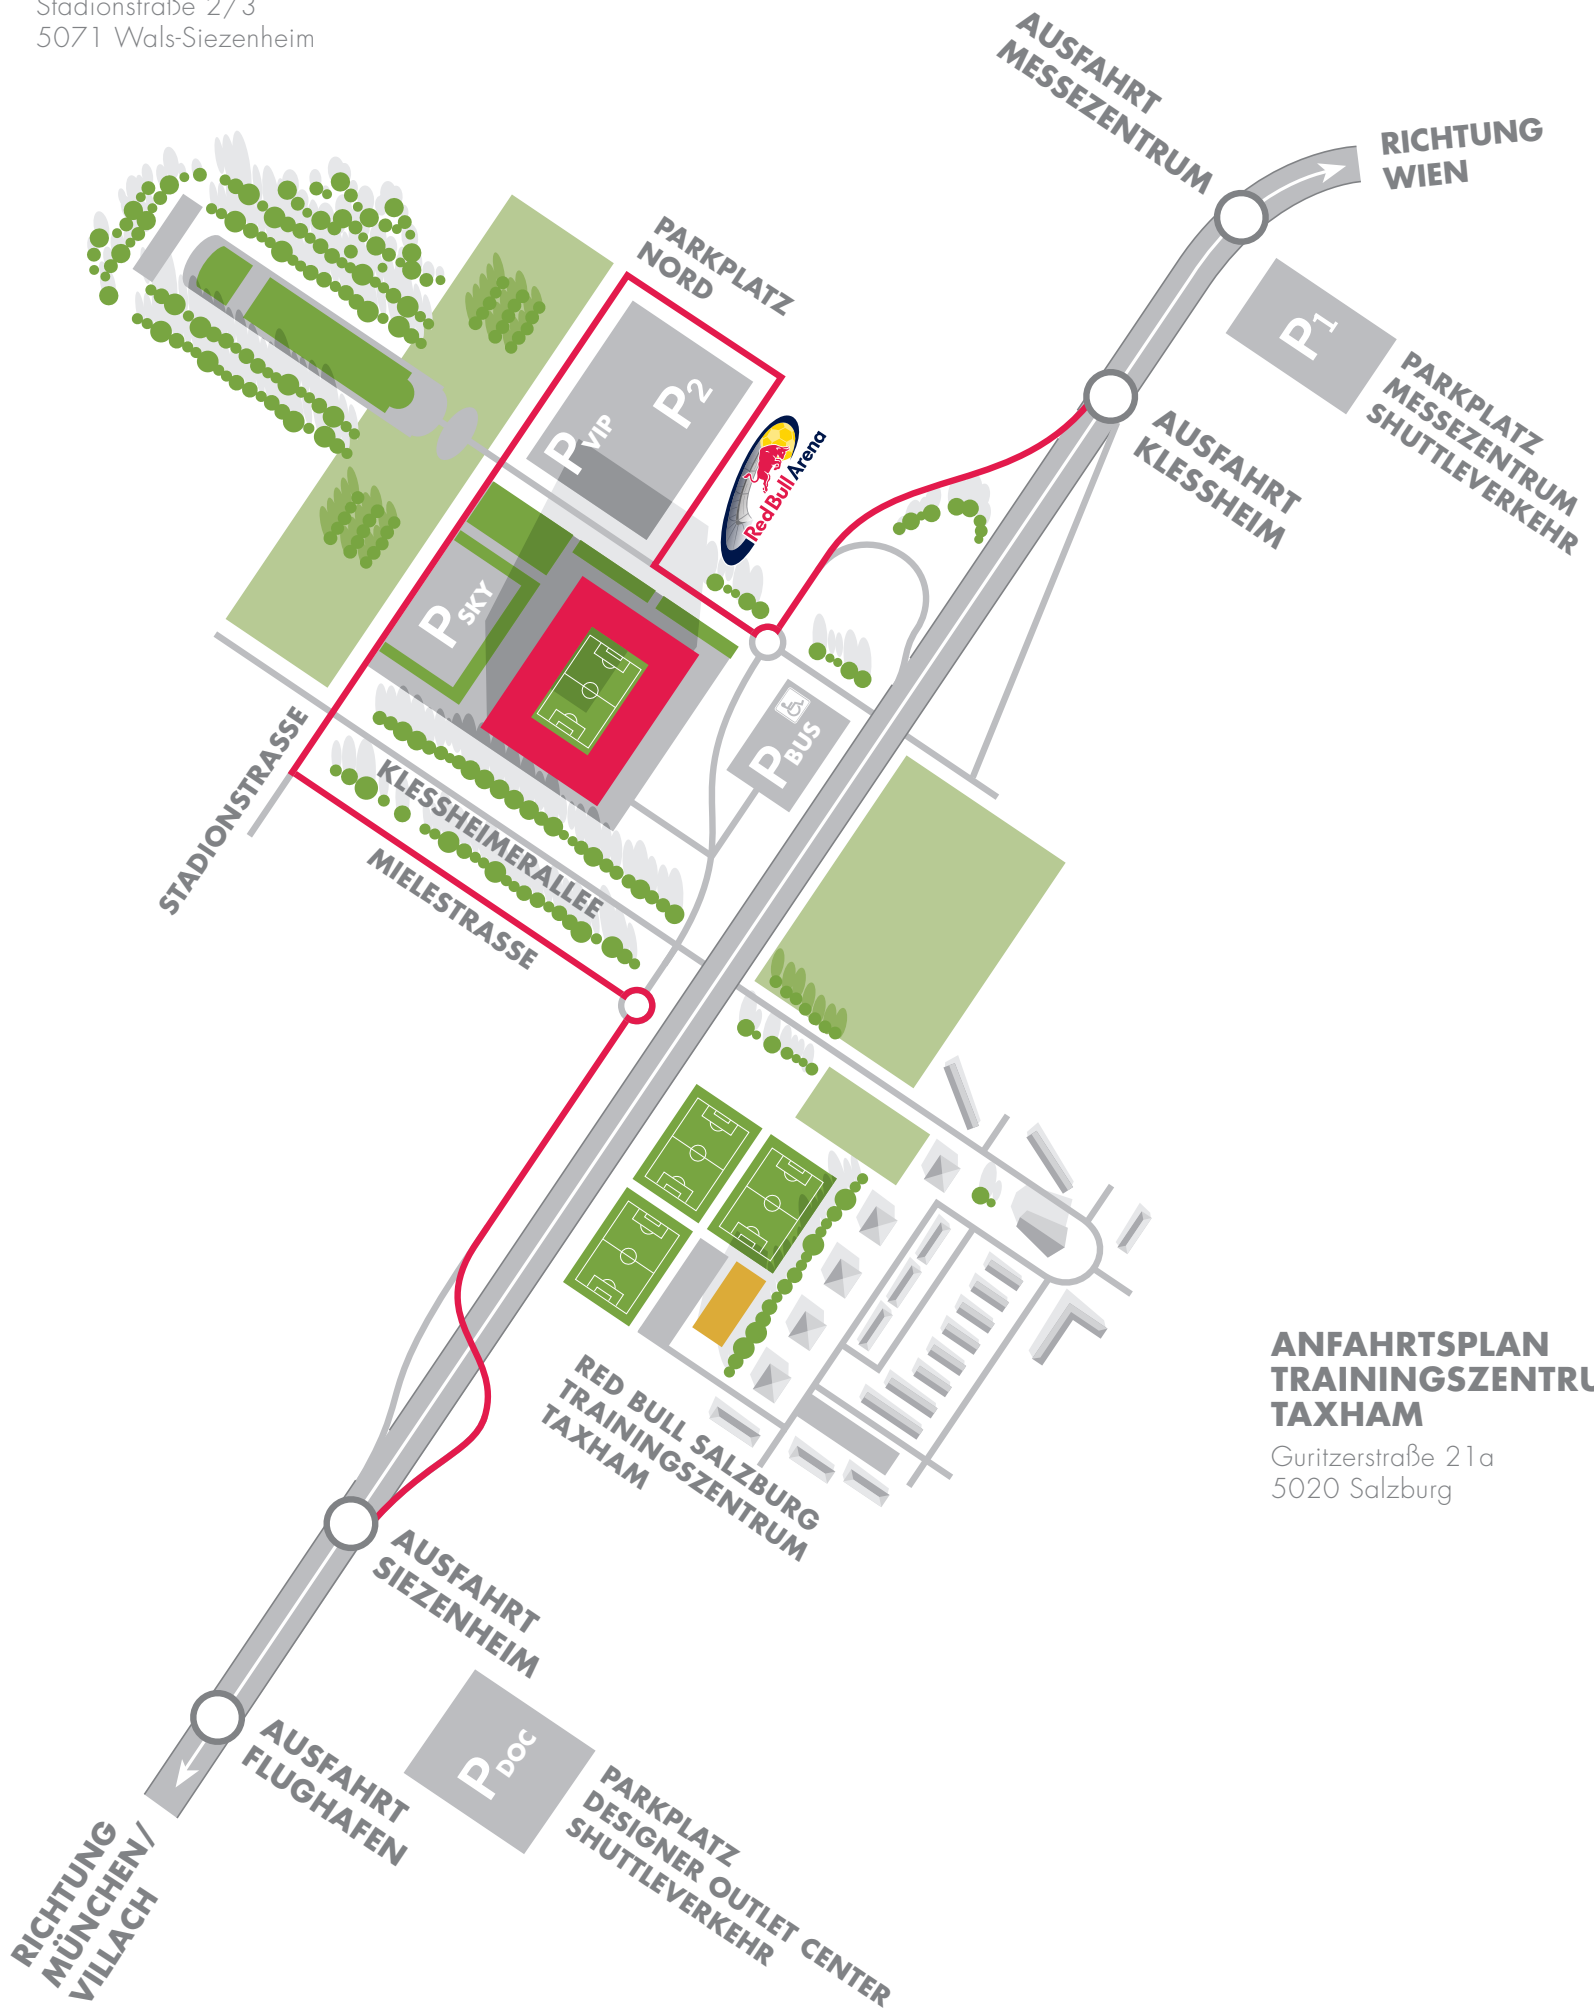

ANFAHRTSPLAN RED BULL ARENA

Stadionstraße 2/3
5071 Wals-Siezenheim

ANFAHRTSPLAN TRAININGSZENTRUM TAXHAM

Guritzerstraße 21a
5020 Salzburg